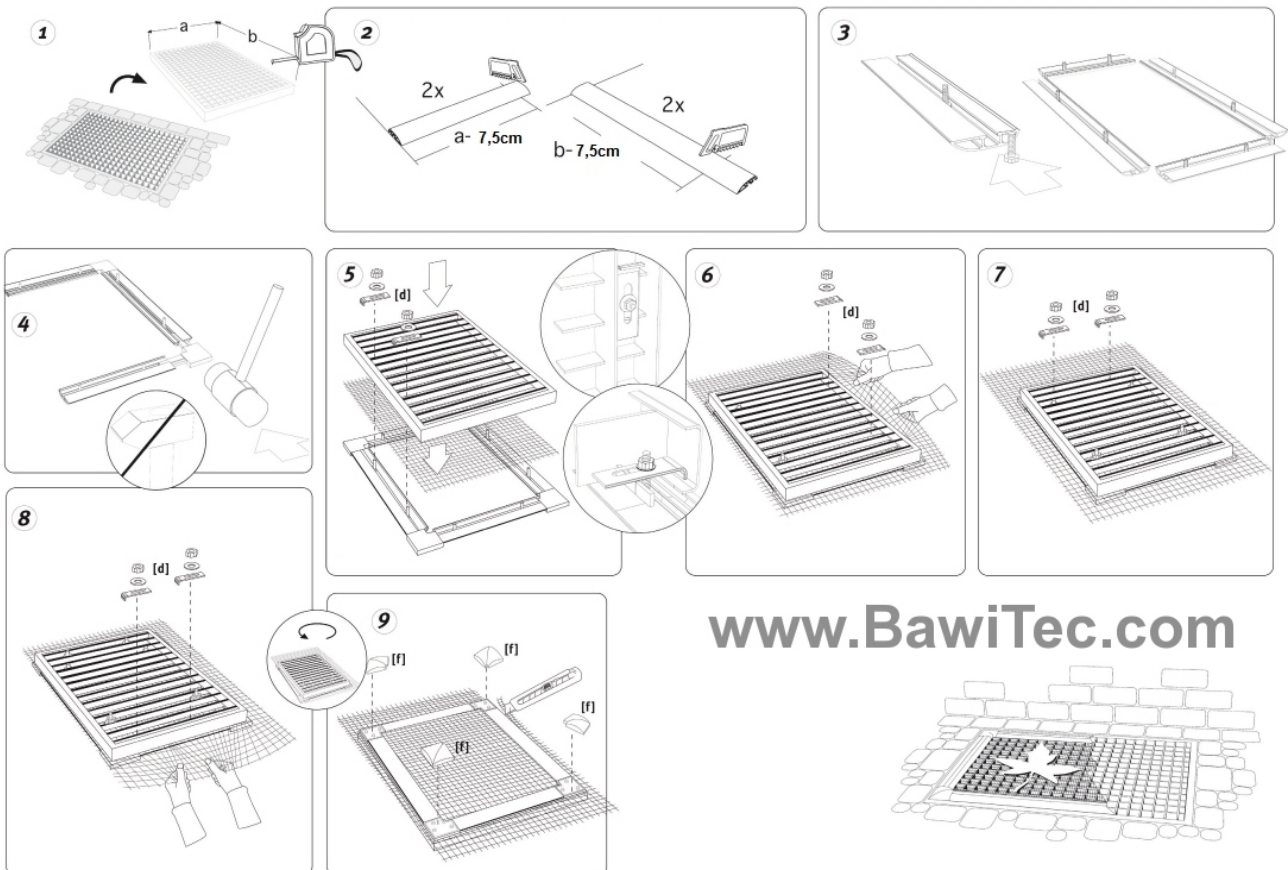

BawiTec - Badewien

Alu- Lichtschachtabdeckung- Bausatz

Online-Shop
www.BawiTec.com

www.BawiTec.com