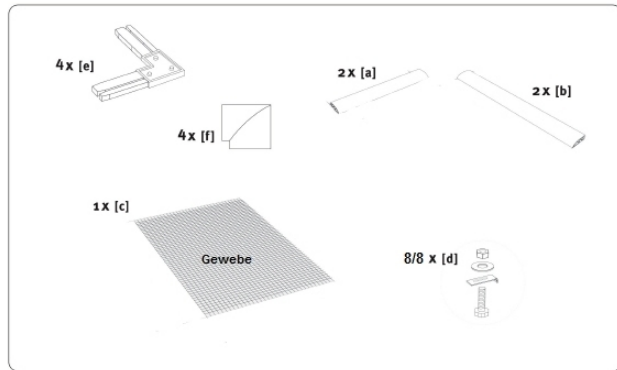

BawiTec - Badewien

Alu- Lichtschachtabdeckung- Bausatz

Online-Shop
www.BawiTec.com

www.BawiTec.com