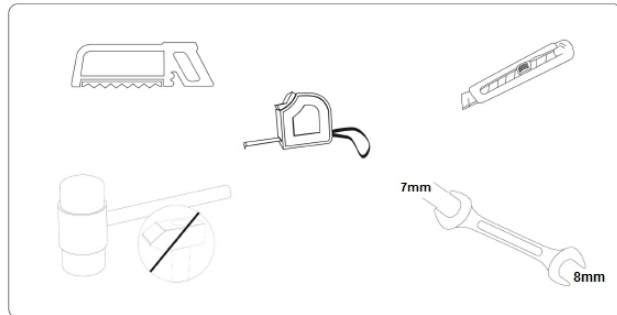

BawiTec - Badewien

Alu- Lichtschachtabdeckung- Bausatz

Online-Shop
www.BawiTec.com

www.BawiTec.com